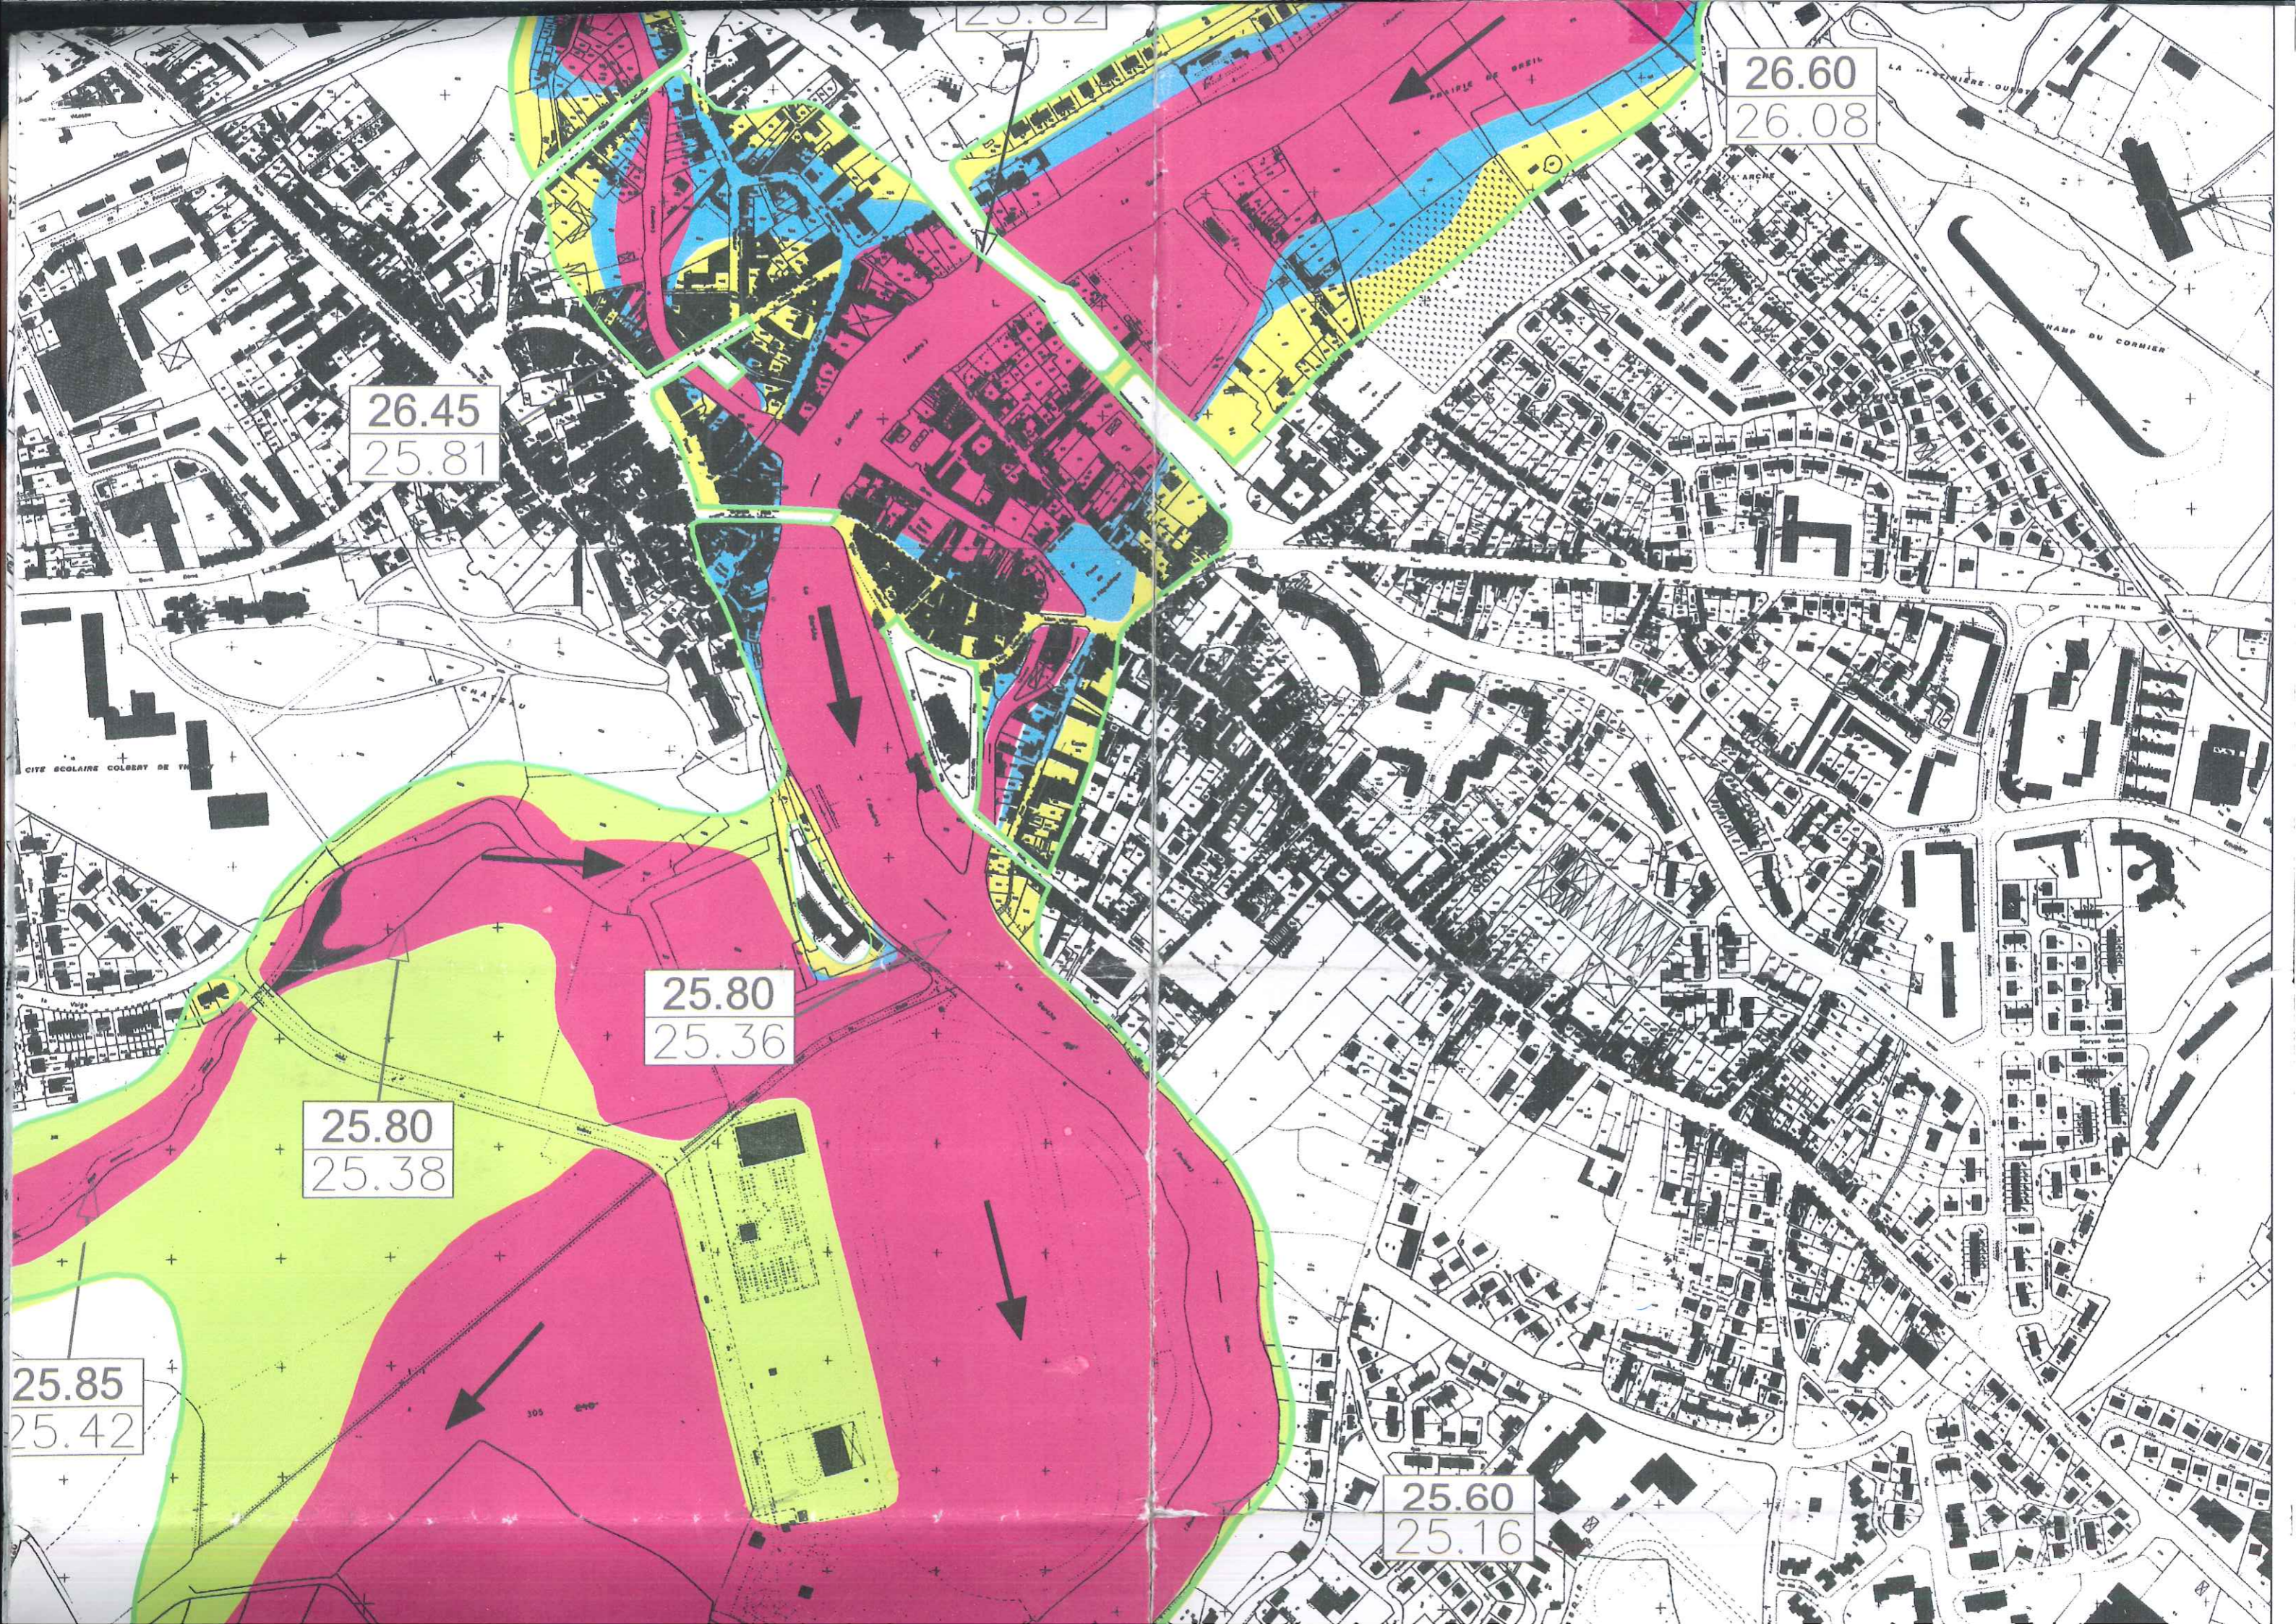

LA PELLANDIERE

LA PIERRE

LES GAUCHERIES

LES CHÂTAIGNIERS

Sarthe

Chemin

Chemin

Chemin

la Possessière

Chemin

Chemin

GRAVALOT

26.60
26.08

26.45
25.81

25.80
25.36

25.80
25.38

LE PORT - LA COUDRE

BELLEVOIE

LA NOTTE

LE VERGER

La Sarthe

(Rivière)

24.95
24.47

25.10
24.57

LE VERGER

L'OUTINIÈRE

LA LUCRIE

COING

LA COGNÈRE

(Rivière)

La Sarthe