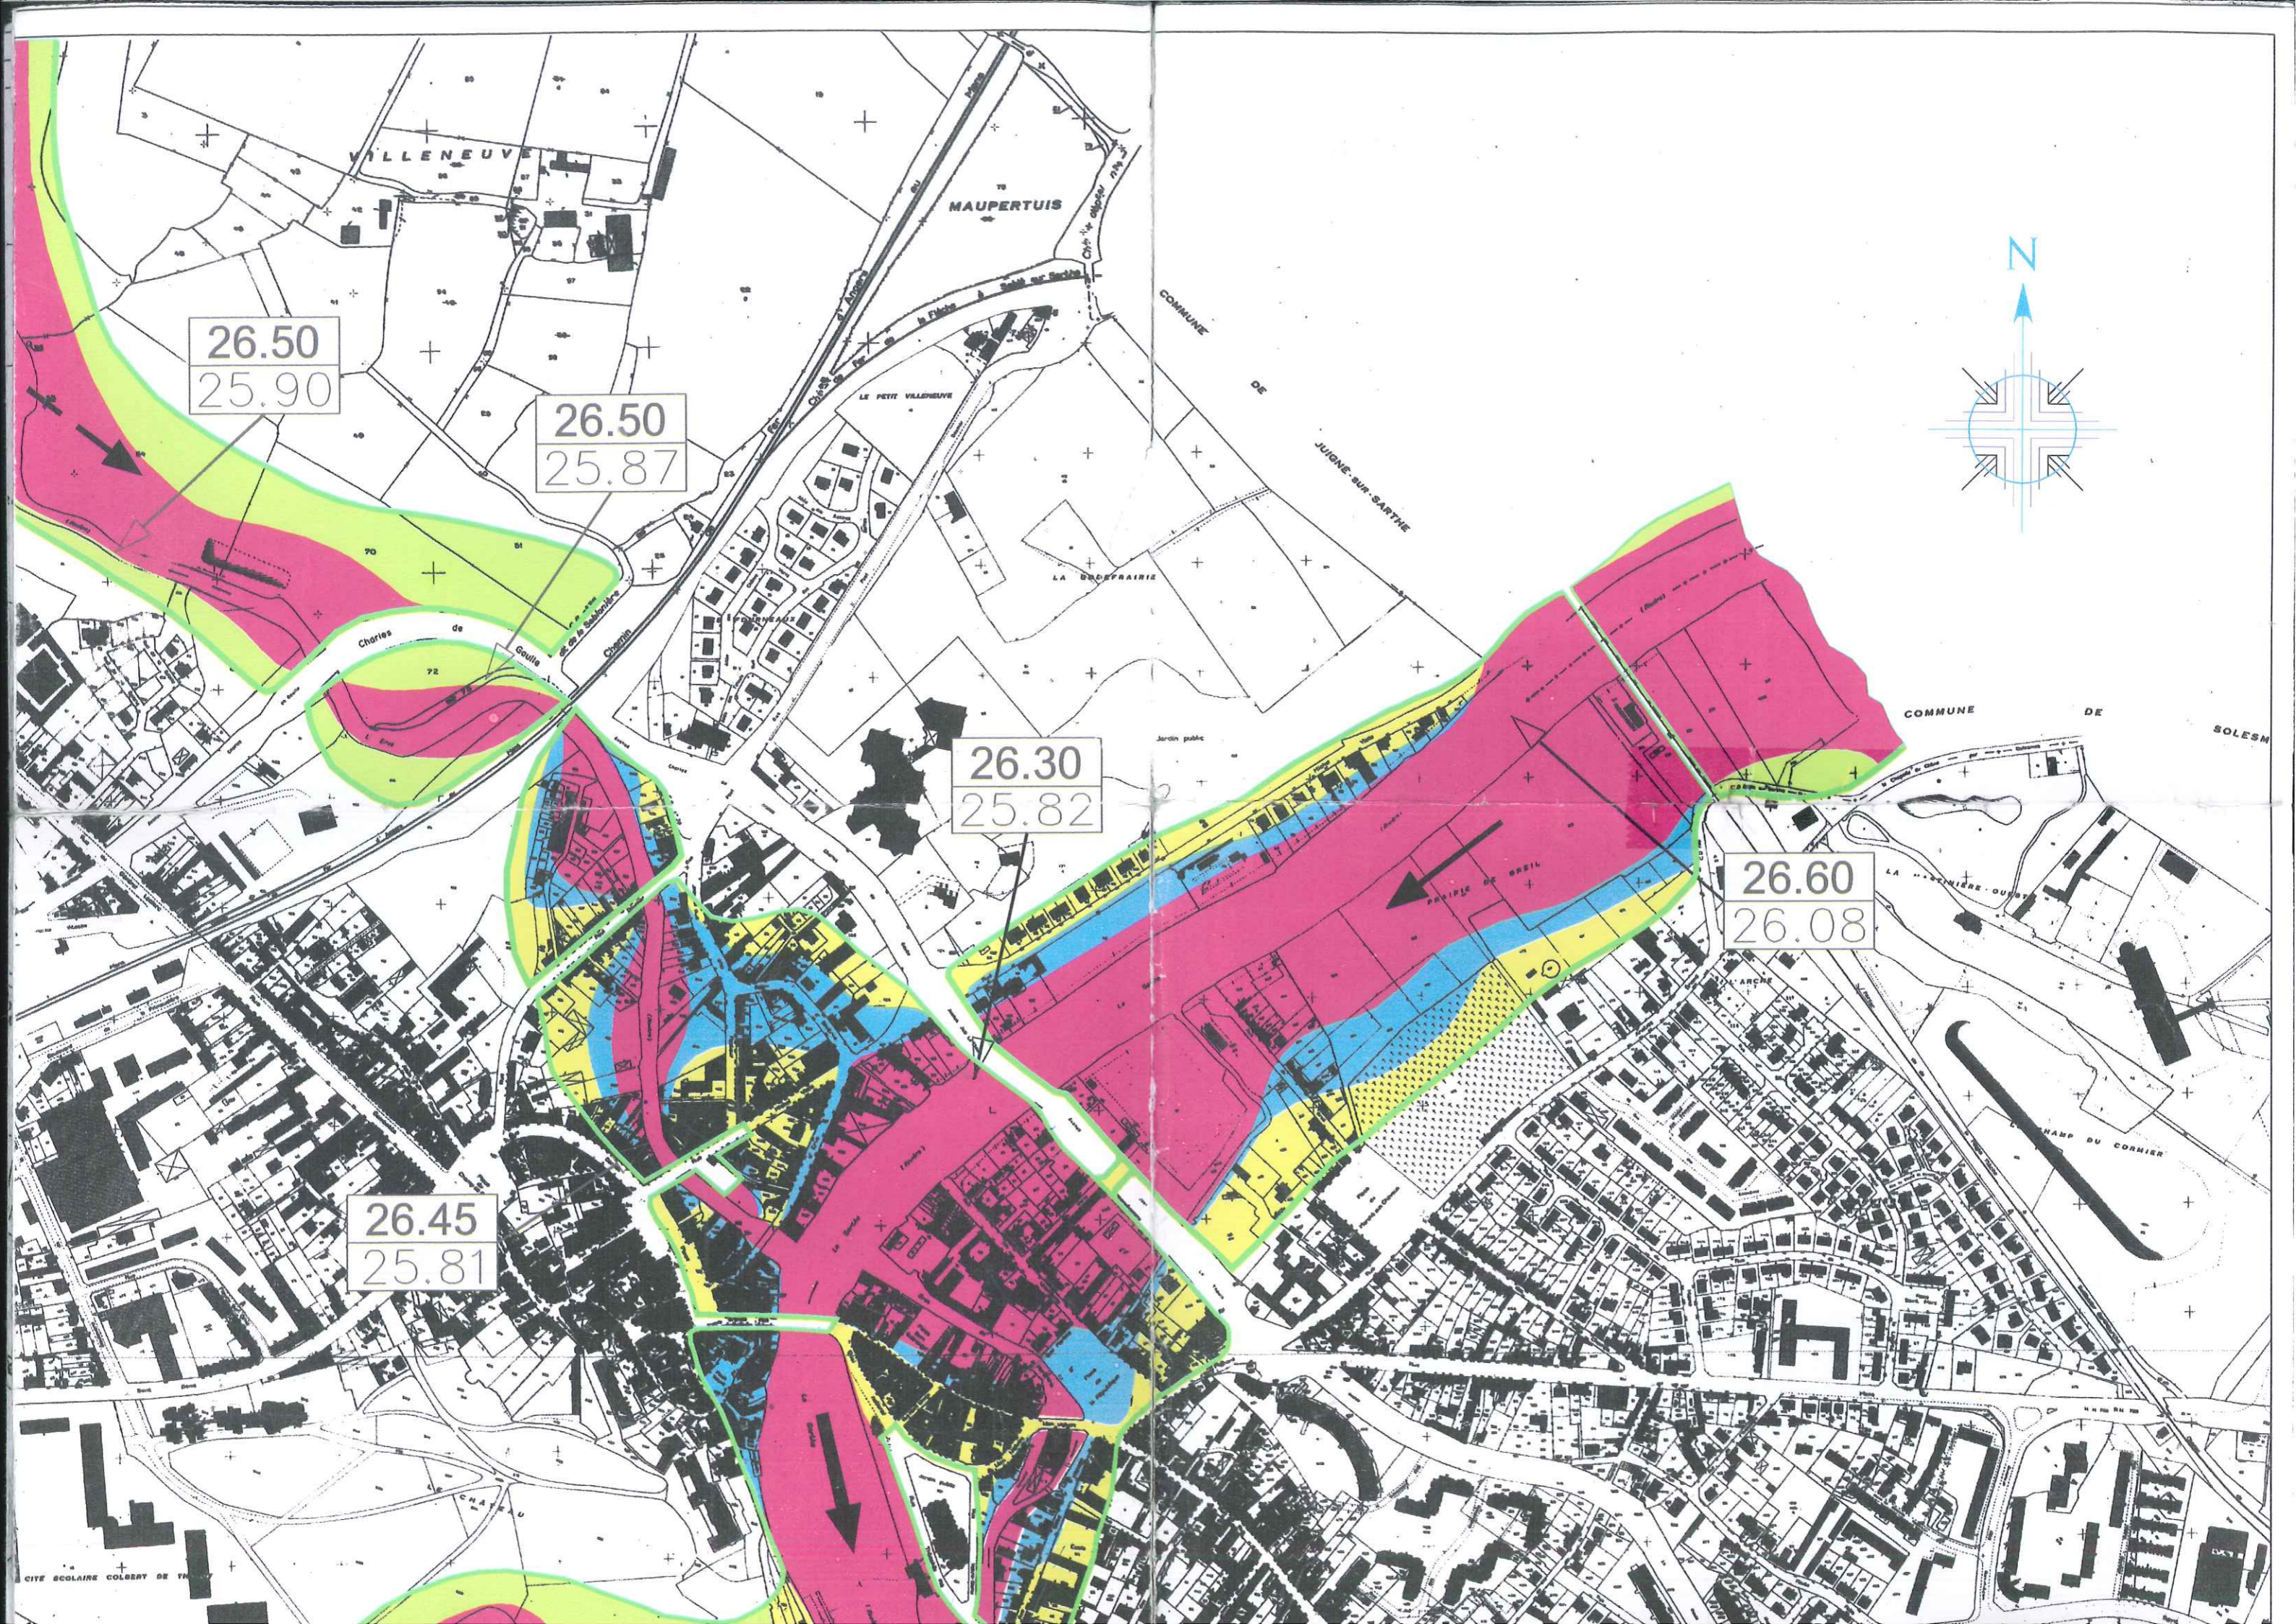

26.50
25.90

26.50
25.87

26.30
25.82

26.45
25.81

26.60
26.08