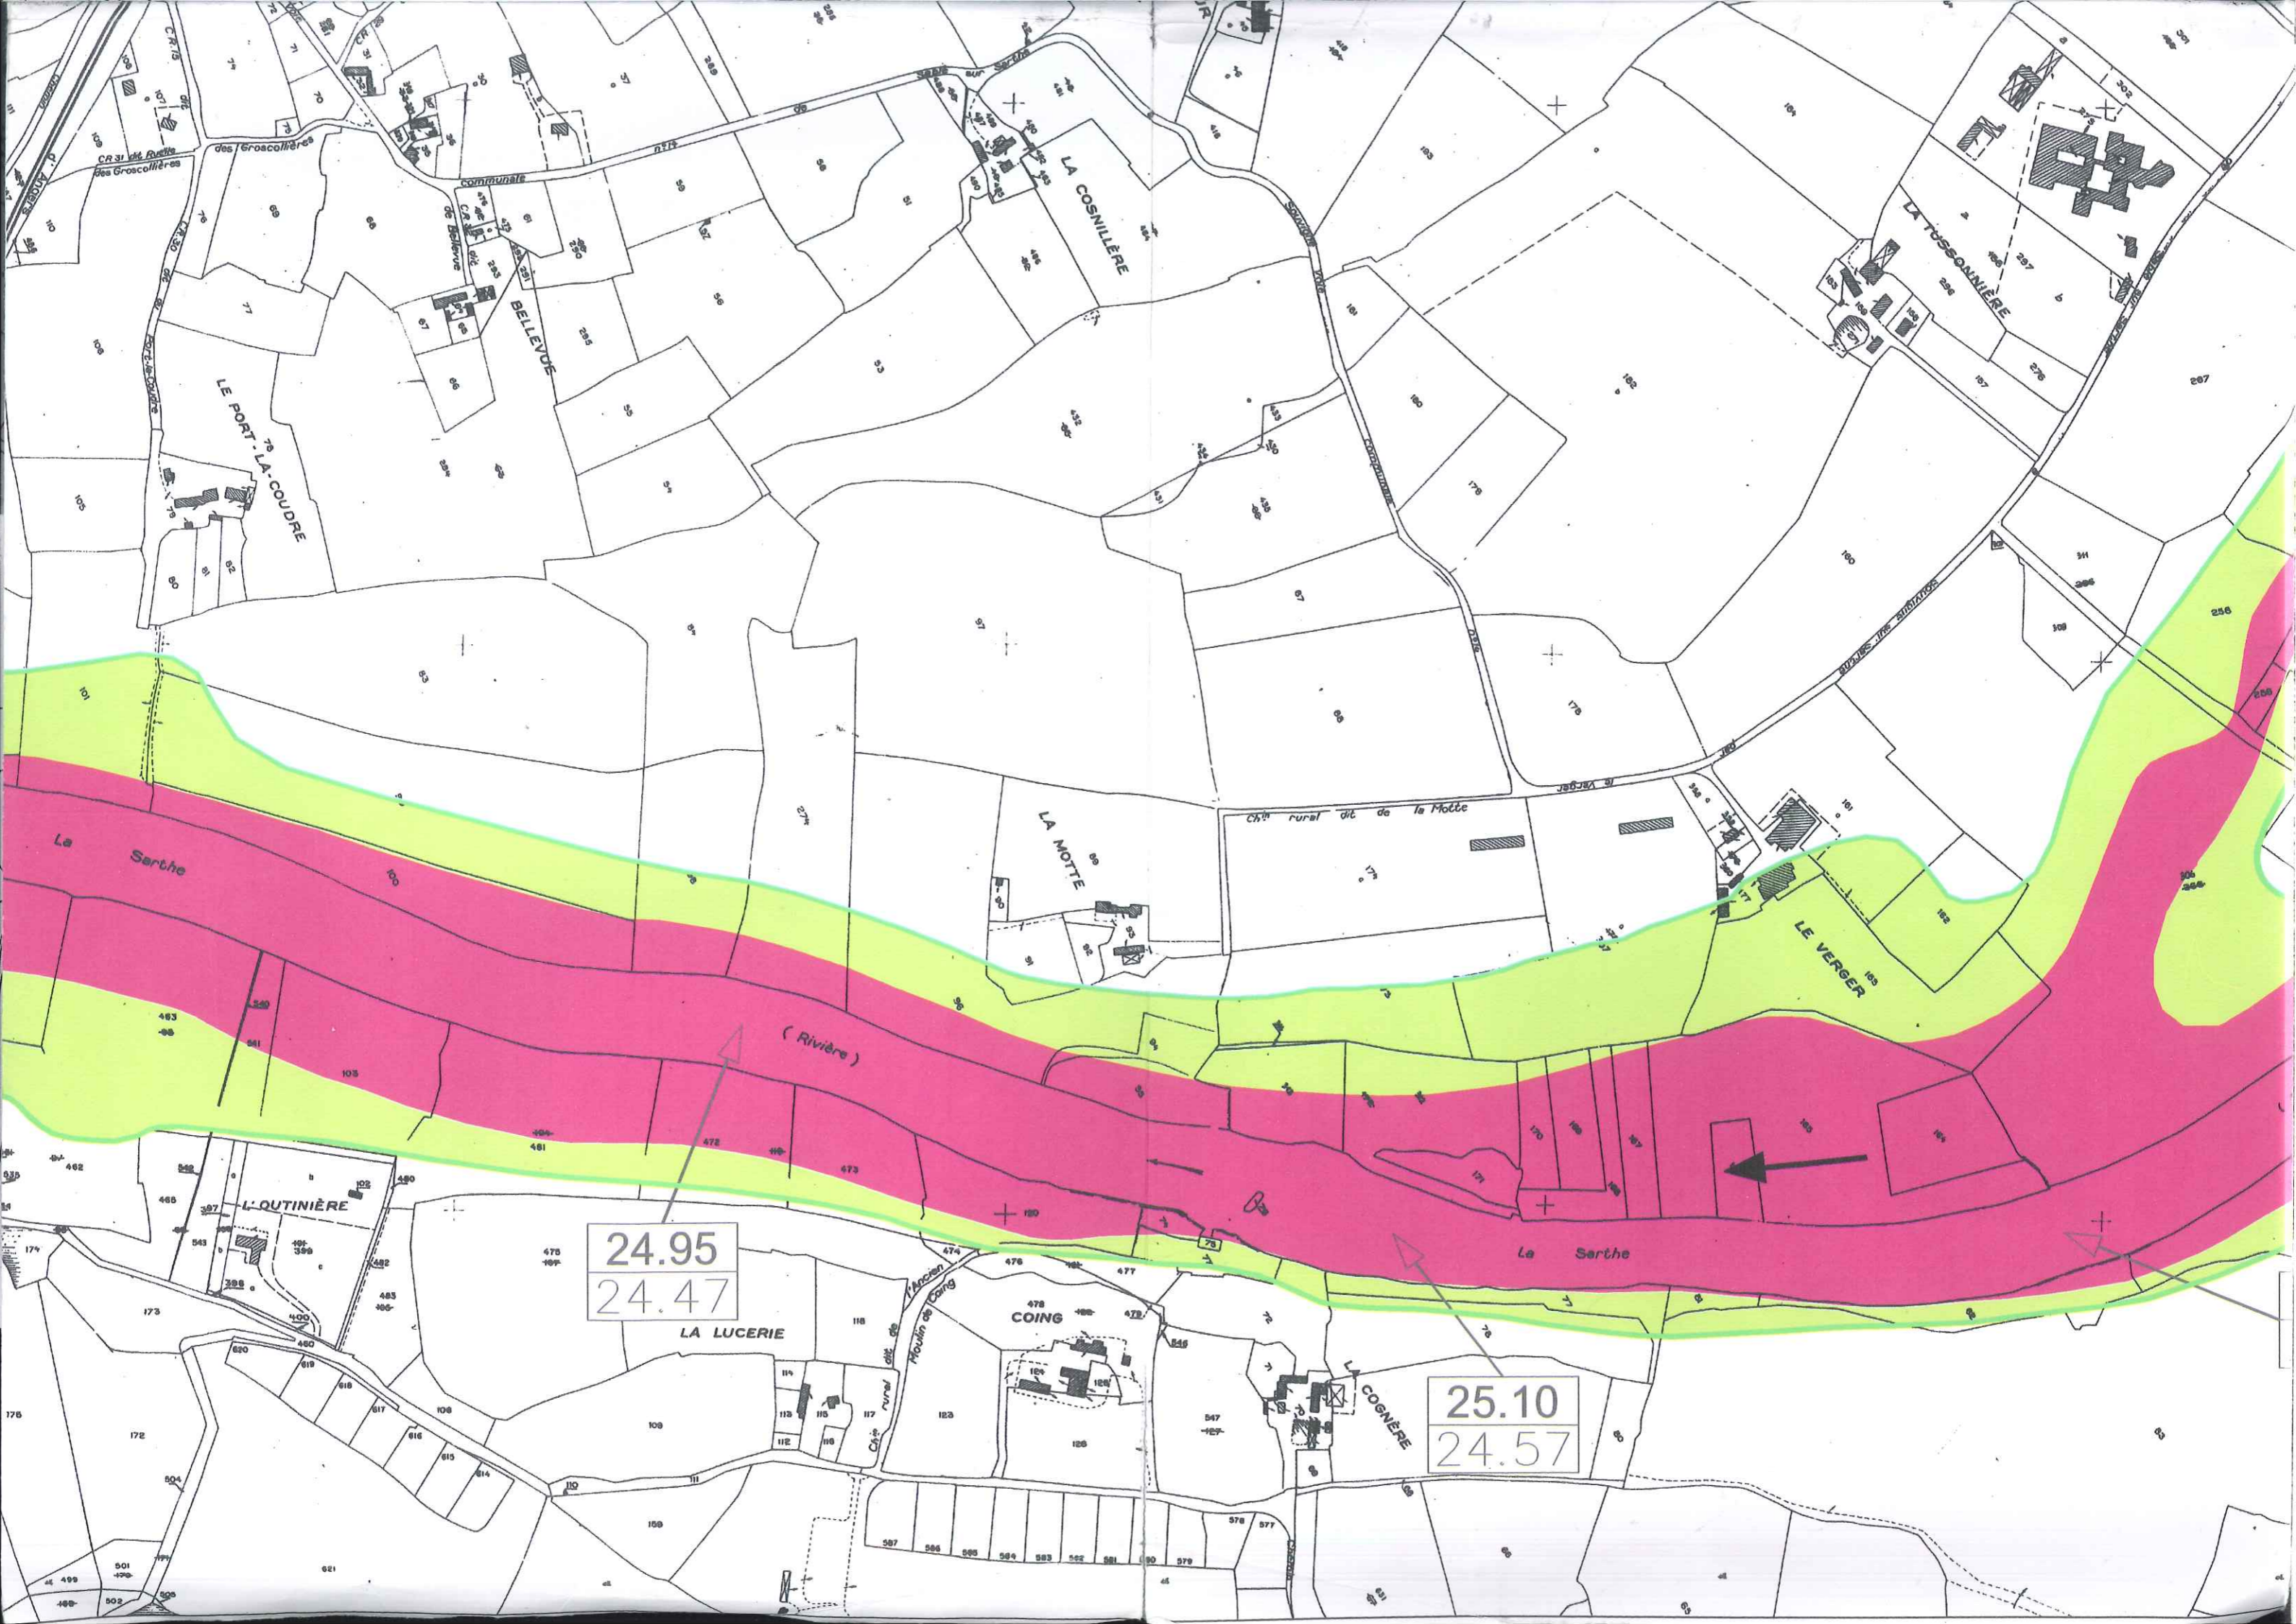

26.00
25.62

LE MEVAIS

LES GROSCOLLIERES

LA TOUR

LA FAFOLLIERE

MONTREUX

LA COSNIERE

LA TISSONNIERE

LE PORT - LA COUDRE

BELLEVOIE

LA NOTTE

LE VERGER

La Sarthe

(Rivière)

24.95
24.47

25.10
24.57

CR 31 de Ruelle
des Groscollières

communale

LA COSNILLÈRE

LA TISSONNIÈRE

LE PORT - LA-COUDRE

BELLEVUE

LA NOTTE

Ch^{ne} rural dit de la Motte

LE VERGER

L'OUTINIÈRE

LA LUCRIE

COING

LA COGNÈRE

(Rivière)

La Sarthe