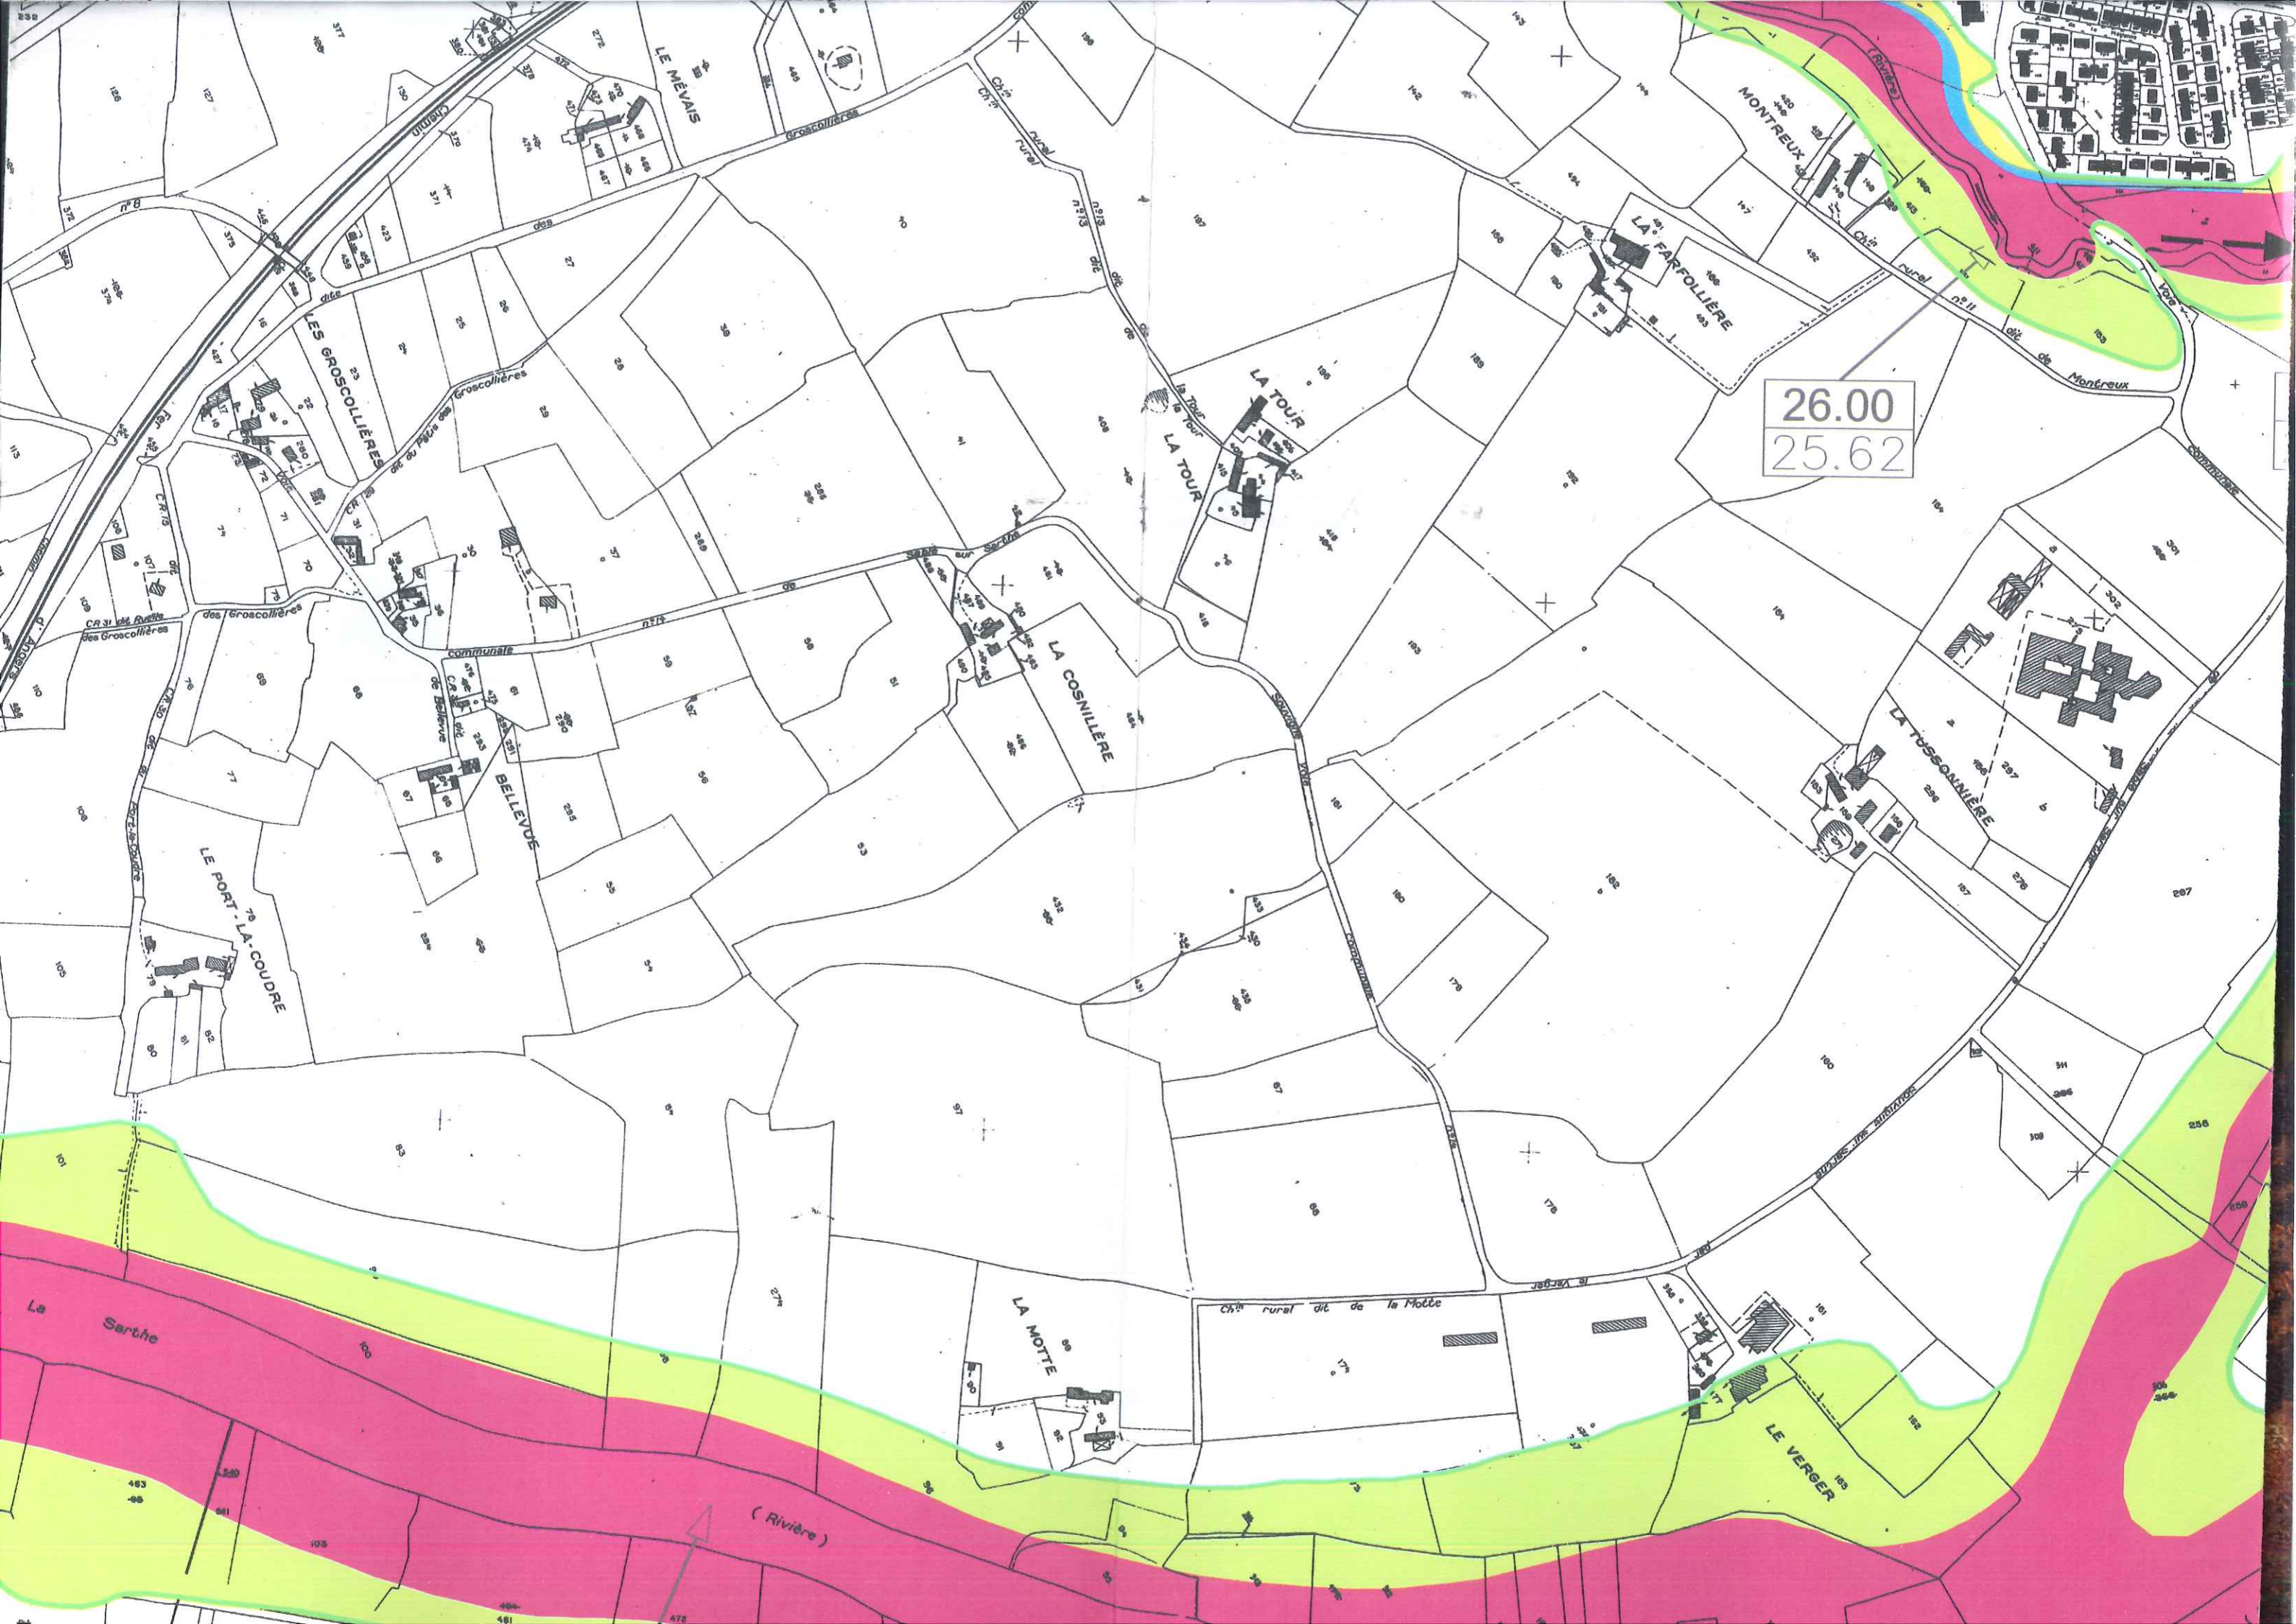

la Possessière

Chemin

Chemin

GRAVALOT

26.60
26.08

26.45
25.81

25.80
25.36

25.80
25.38

26.50
25.87

26.30
25.82

26.45
25.81

26.60
26.08

CITE SCOLAIRE COLBEURY DE VAL

27.20
26.44

26.85
26.15

26.70
26.03

26.00
25.62

LE MEVAIS

LES GROSCOLLIERES

LA TOUR

LA FAFOLLIERE

MONTREUX

LA COSNIERE

LA TISSONNIERE

LE PORT - LA COUDRE

BELLEVOIE

LA NOTTE

LE VERGER

La Sarthe

(Rivière)

24.95
24.47

25.10
24.57