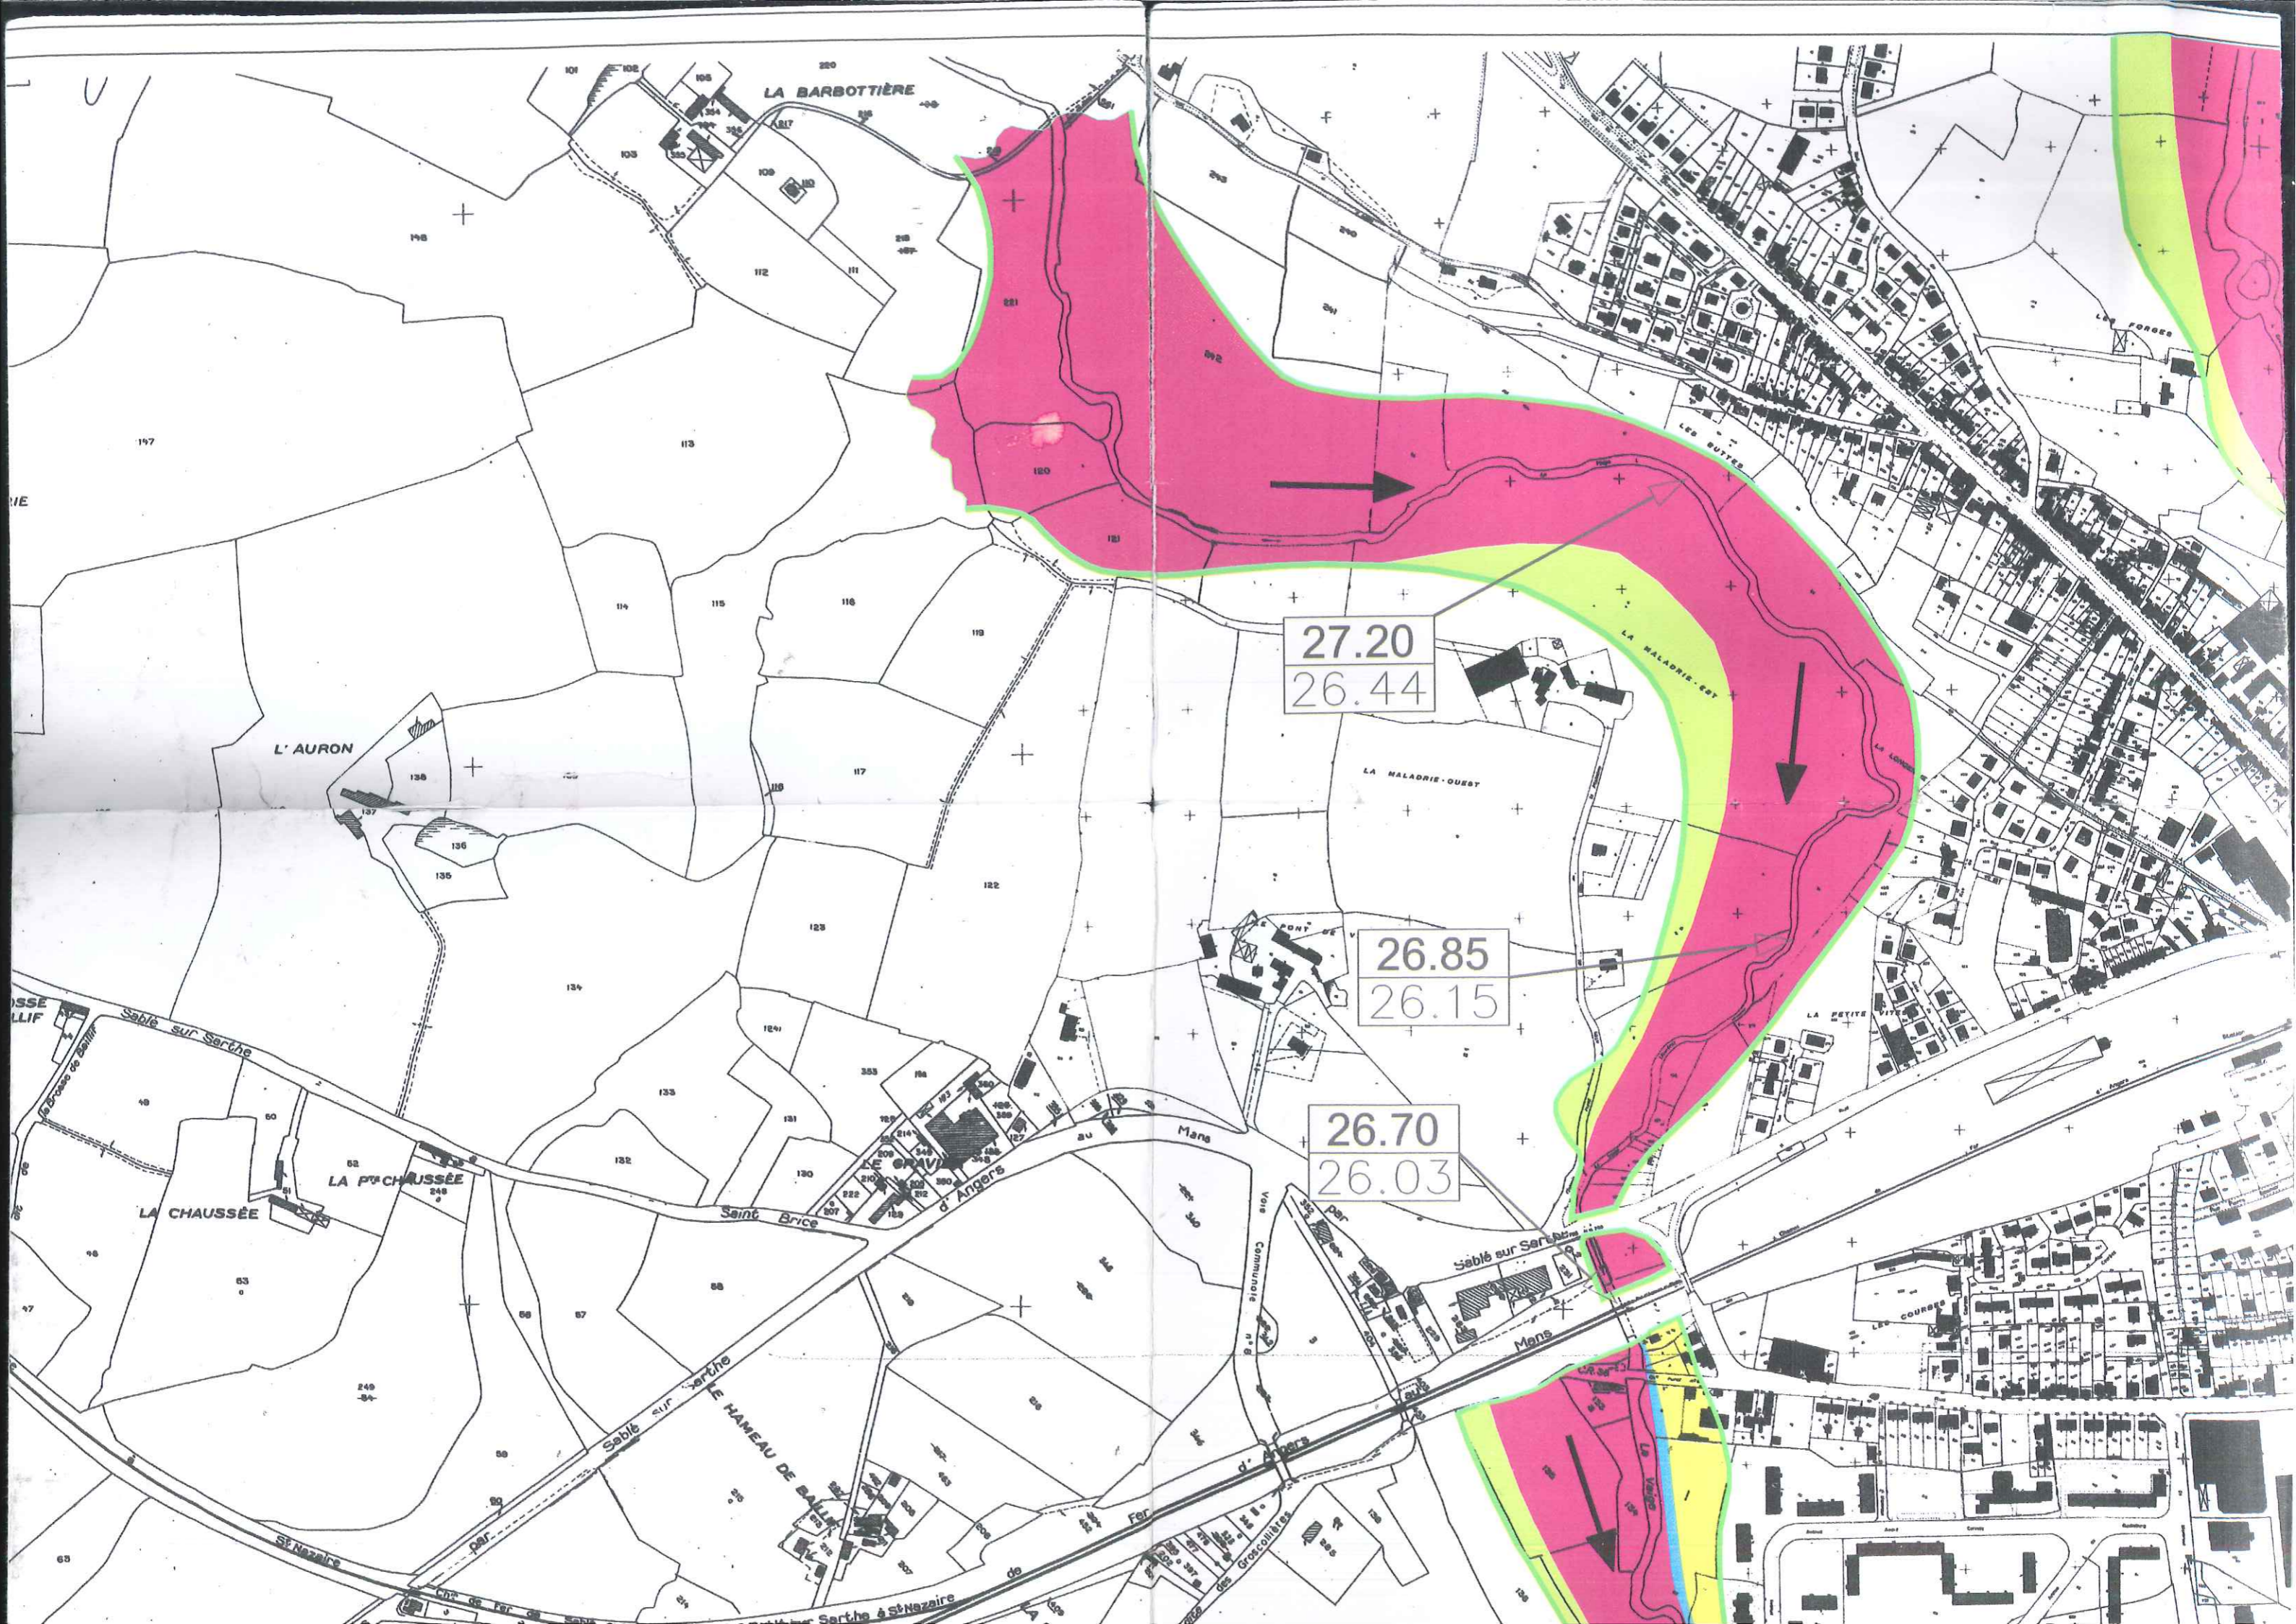

la Possessière

Chemin

Chemin

GRAVALOT

26.60
26.08

26.45
25.81

25.80
25.36

25.80
25.38

26.50
25.87

26.30
25.82

26.45
25.81

26.60
26.08

CITE SCOLAIRE COLBEURY DE VAL

27.20
26.44

26.85
26.15

26.70
26.03

26.00
25.62

LE MEVAIS

LES GROSCOLLIERES

LA TOUR

LA FAFOLLIERE

MONTREUX

LA COSNIERE

LA TISSONNIERE

LE PORT - LA COUDRE

BELLEVOIE

LA NOTTE

LE VERGER

La Sarthe

(Rivière)

24.95
24.47

25.10
24.57